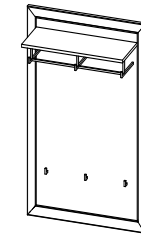

System OSLO

hallway

System OSLO

hallway

Wardrobe 642

width - 642mm.
height - 1956mm.
depth - 385mm.

**Shoe cabinet
902 2D**

width - 902mm.
height - 1085mm.
depth - 385mm.

**Clothes rail
1515*520**

width - 520mm.
height - 1515mm.
depth - 296mm.

**Clothes rail
1150*820**

width - 820mm.
height - 1150mm.
depth - 296mm.

**Frame
with mirror 870**

width - 870mm.
height - 760mm.
depth - 25mm.

**Wardrobe
bench 852 1Dr**

width - 852mm.
height - 505mm.
depth - 385mm.