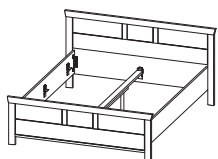

# System OSLO

bedroom

**Wardrobe 1540  
3D**

width - 1540mm.  
height - 2088mm.  
depth - 600mm.

**Wardrobe  
2040 4D**

width - 2042mm.  
height - 2088mm.  
depth - 600mm.

**Wardrobe 2540  
5D**

width - 2544mm.  
height - 2088mm.  
depth - 600mm.

**Chest 950 6Dr**

width - 950mm.  
height - 1148mm.  
depth - 430mm.

**Bed frame 1400,  
1600, 1800**

width  
-1652, 1852, 2052mm.  
height - 942mm.  
depth - 2073mm.

**Bedside table 628**

width - 628mm.  
height - 552mm.  
depth - 380mm.