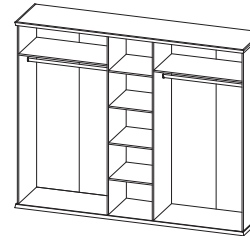

# System OSLO

bedroom

**Wardrobe 1540  
3D**

width - 1540mm.  
height - 2088mm.  
depth - 600mm.

**Wardrobe  
2040 4D**

width - 2042mm.  
height - 2088mm.  
depth - 600mm.

**Wardrobe 2540  
5D**

width - 2544mm.  
height - 2088mm.  
depth - 600mm.

**Chest 950 6Dr**

width - 950mm.  
height - 1148mm.  
depth - 430mm.

**Bed frame 1400,  
1600, 1800**

width  
-1652, 1852, 2052mm.  
height - 942mm.  
depth - 2073mm.

**Bedside table 628**

width - 628mm.  
height - 552mm.  
depth - 380mm.