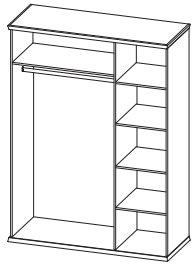

# System OSLO

bedroom

**Wardrobe 1540  
3D**

width - 1540mm.  
height - 2088mm.  
depth - 600mm.

**Wardrobe  
2040 4D**

width - 2042mm.  
height - 2088mm.  
depth - 600mm.

**Wardrobe 2540  
5D**

width - 2544mm.  
height - 2088mm.  
depth - 600mm.

**Chest 950 6Dr**

width - 950mm.  
height - 1148mm.  
depth - 430mm.

**Bed frame 1400,  
1600, 1800**

width  
-1652, 1852, 2052mm.  
height - 942mm.  
depth - 2073mm.

**Bedside table 628**

width - 628mm.  
height - 552mm.  
depth - 380mm.